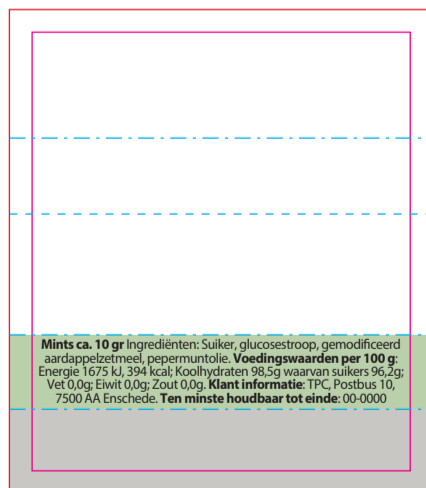

1624

VOUWKAART VIERKANT "ROLLETJE" / CARD RECTANGULAR PACK / FALTKARTE MIT PFEFFERMINZRIEGEL

Drukformaat / Print size / Druckformat:

148 x 105 mm

INNER SLEEVE

OUTER SLEEVE

■ Bedrukkings formaat / Printing surface / Bedruckbare Fläche

■ Vouwlijn / Folding line / Falzlinie

■ Afloop / Bleed / Beschnitt

■ Geen tekst plaatsen / No text here / Kein Text hier