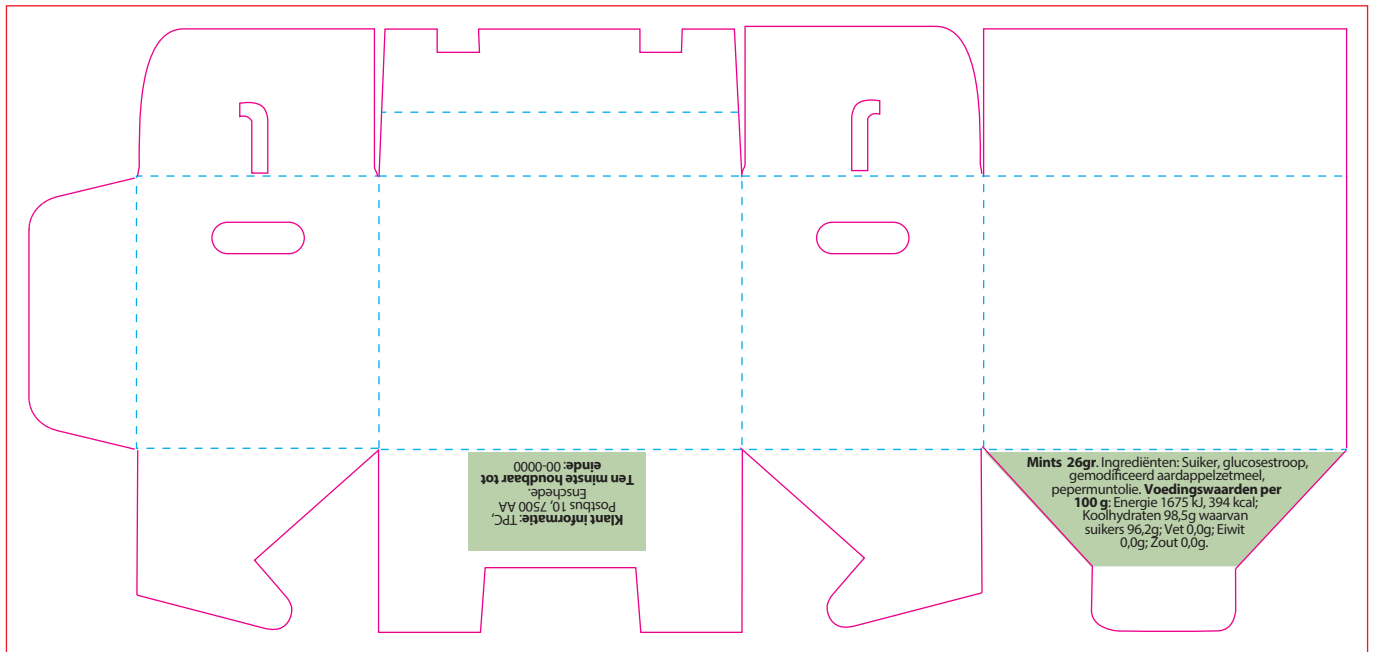

1671

VERHUISDOOSJE IMPERIALES / MOVING BOX IMPERIAL MINT / UMZUGSKARTON PFEFFERMINZ

Drukformaat / Print size / Druckformat:
174 x 80 mm

- Bedrukkings formaat / Printing surface / Bedruckbare Fläche
- Vouwlijn / Folding line / Falzlinie
- Afloop / Bleed / Beschnitt
- Geen tekst plaatsen / No text here / Kein Text hier
- Ingrediënten / Ingredients / Zutaten
Indien gewenst: verander de ingrediënten van taal, kleur of positie /
When desired, you can change the language, colour or position of the ingredients /
Falls gewünscht, ändern Sie die Zutaten von Sprache, Farbe oder Position