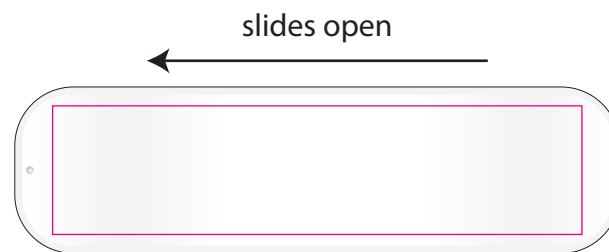

**1977**

LANGE SLIDY / LONG SLIDING TIN / LANGE SCHIEBEDECKELDOSE

Drukformaat / Print size / Druckformat:

70 x 17 mm

 Bedrukkings formaat / Printing surface / Bedruckbare Fläche

 Vouwlijn / Folding line / Falzlinie