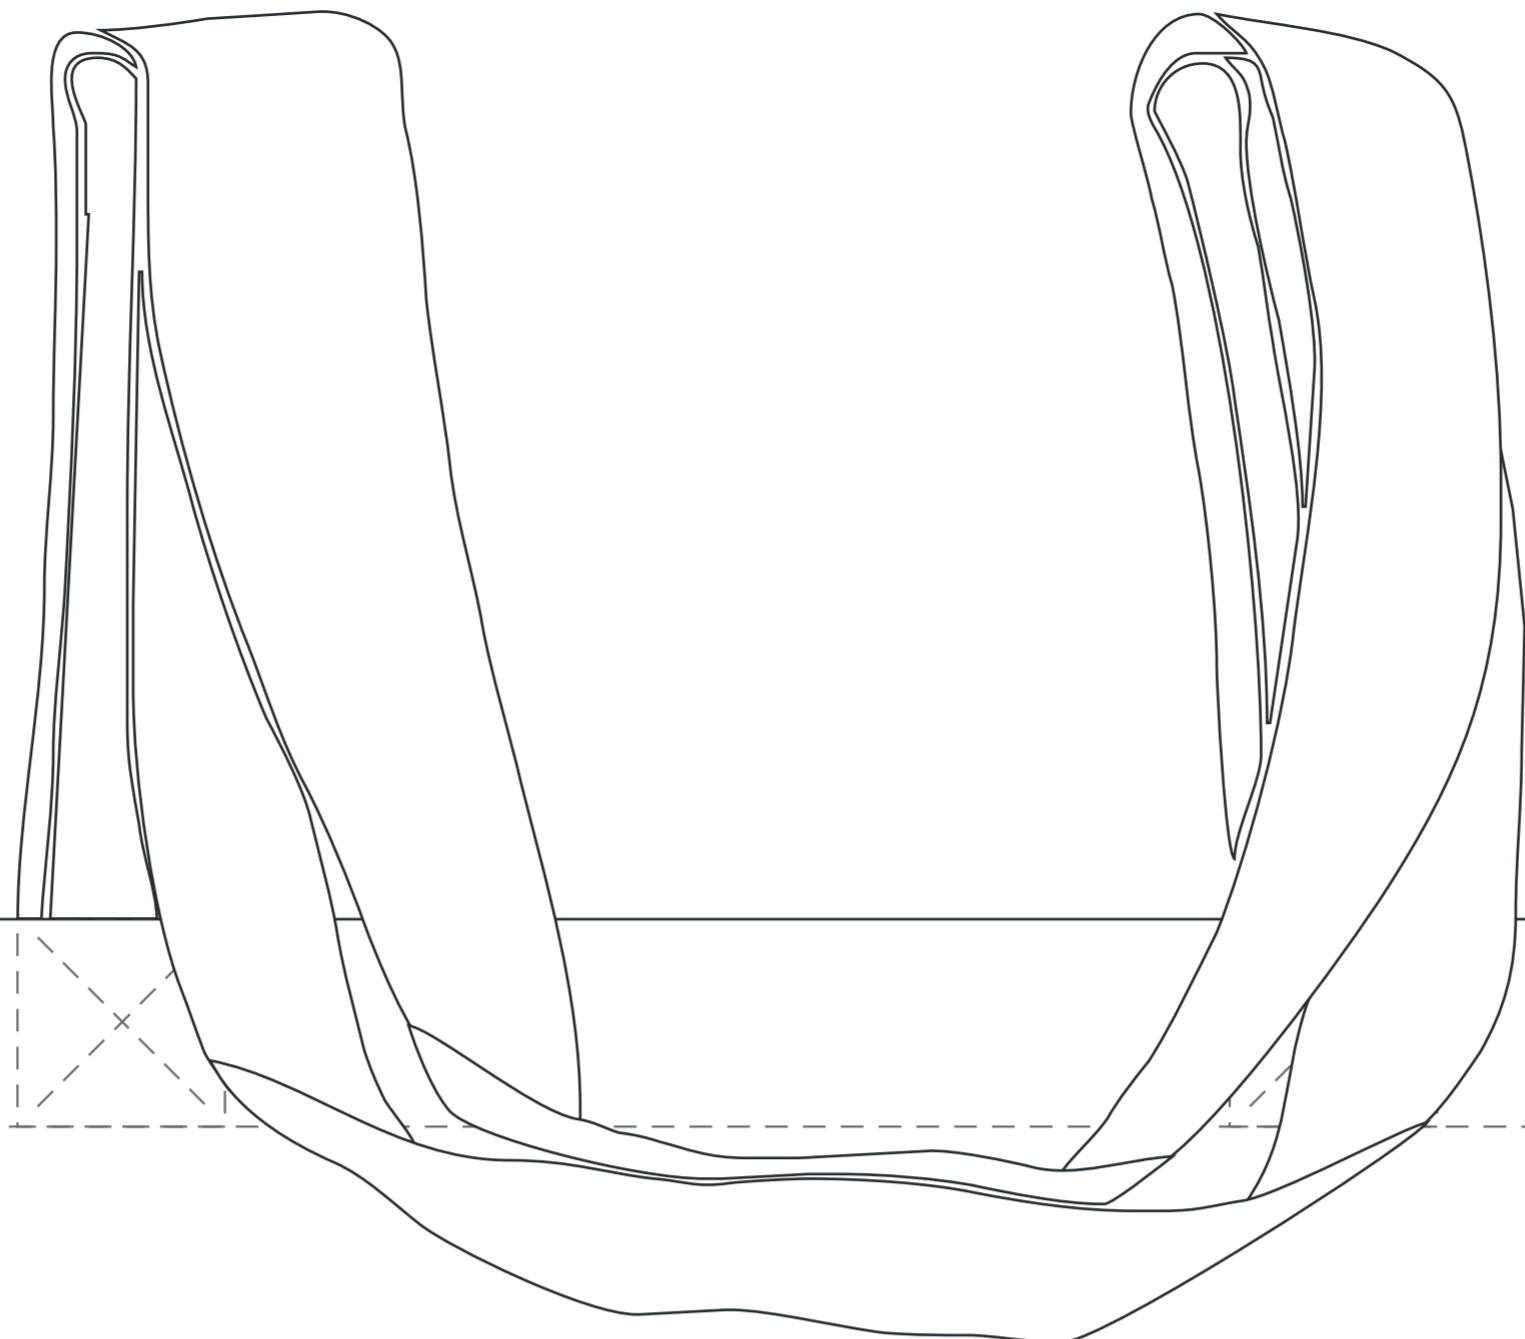

<b>Auftrags-Nr.:</b>	<b>00000</b>
<b>Modell-Nr.:</b>	<b>21</b>
<b>Farb-Nr.:</b>	<b>00</b>
<b>Größe:</b>	38 x 42 cm
<b>Druck:</b>	Vorderseite
<b>Druckfläche:</b>	30 x 30 cm
<b>Druckfarben:</b>	<ul style="list-style-type: none"> <li>■ Farbe</li> <li>■ Farbe</li> <li>■ Farbe</li> <li>■ Farbe</li> <li>■ Farbe</li> <li>■ Farbe</li> </ul>

----- Max. Druckbereich

300 mm

← 300 mm →

**Größe:** 38 x 42 cm  
**Material:** Baumwolle (140 gm<sup>2</sup>)  
**Lange Henkel:** ca. 2,5 x 75 cm  
**Bedruckung:** max. 6 farbig im Siebdruck

**Hinweis:**  
 Wir weisen darauf hin, dass es sich hierbei nur um eine Standardskizze handelt und nicht um eine farbverbindliche Darstellung. Je nach Material des Artikels sind minimale Farbabweichungen möglich. Die Magentalinie gibt den maximalen Druckbereich an, dieser ist in seiner Position nicht verschiebbar. Sollten Objekte darüber hinaus ragen, werden diese **NICHT** beschnitten.