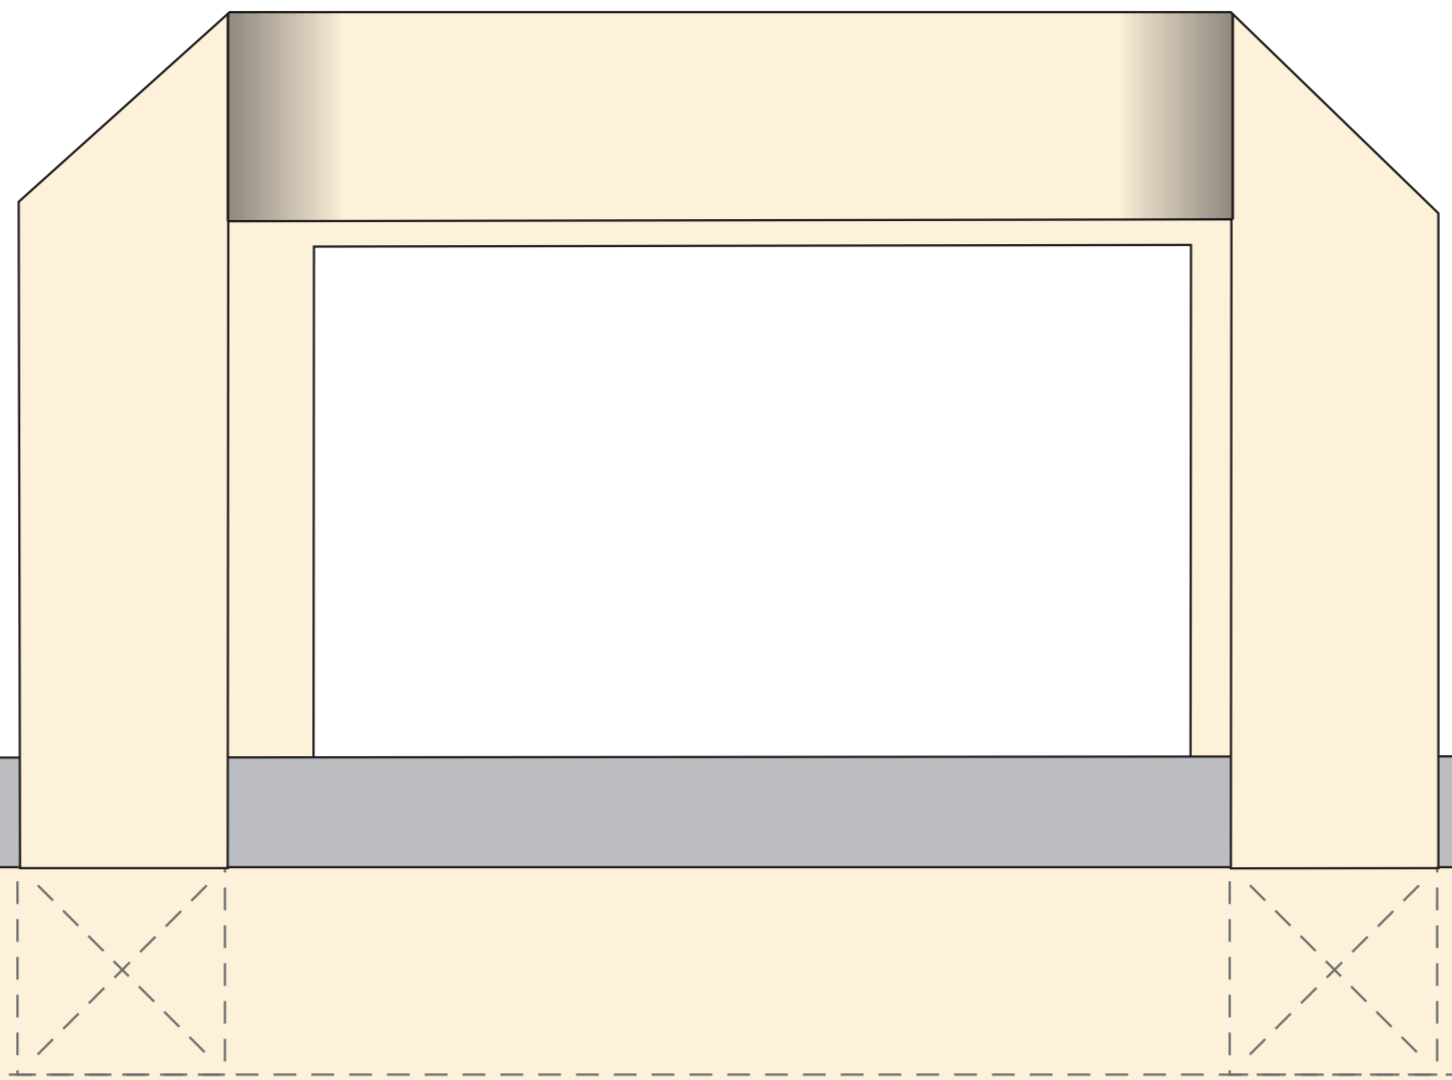

Auftrags-Nr.:	00000
Modell-Nr.:	23
Farb-Nr.:	10
Größe:	38 x 42 / 10 cm
Druck:	Vorderseite
Druckfläche:	30 x 30 cm
Druckfarben:	■ Farbe ■ Farbe

----- Max. Druckbereich

300 mm

300 mm

Größe:	38 x 42 / 10 cm
Material:	Baumwolle (260 gm ²)
Kurze Henkel:	ca. 2,5 x 40 cm
Bedruckung:	max. 6 farbig im Siebdruck

Hinweis:
Wir weisen darauf hin, dass es sich hierbei nur um eine Standardskizze handelt und nicht um eine farbverbindliche Darstellung. Je nach Material des Artikels sind minimale Farbabweichungen möglich. Die Magentalinie gibt den maximalen Druckbereich an, dieser ist in seiner Position nicht verschiebbar. Sollten Objekte darüber hinaus ragen, werden diese **NICHT** beschnitten.