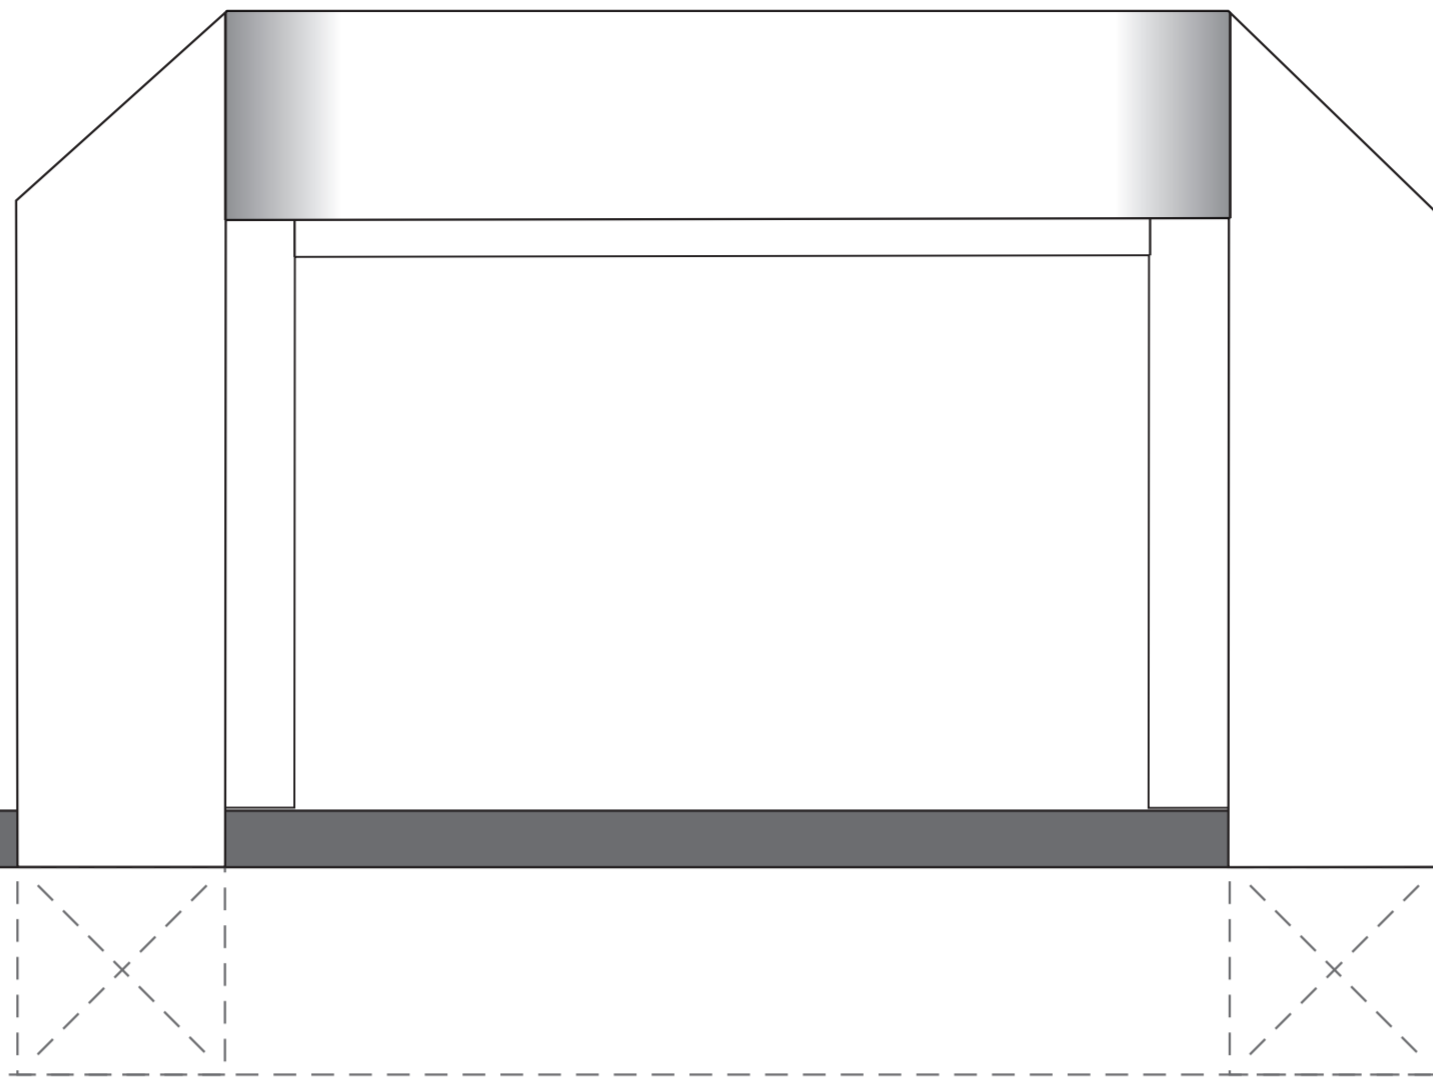

Auftrags-Nr.:	00000
Modell-Nr.:	24
Farb-Nr.:	00
Größe:	38 x 42 x 10 cm
Druck:	Vorderseite
Druckfläche:	30 x 30 cm
Druckfarben:	■ Farbe ■ Farbe

----- Max. Druckbereich

300 mm

300 mm

Größe:	38 x 42 x 10 cm
Material:	Baumwolle (140 gm ²)
Lange Henkel:	ca. 2,5 x 35 cm
Bedruckung:	max. 6 farbig im Siebdruck

Hinweis:
Wir weisen darauf hin, dass es sich hierbei nur um eine Standardskizze handelt und nicht um eine farbverbindliche Darstellung. Je nach Material des Artikels sind minimale Farbabweichungen möglich. Die Magentalinie gibt den maximalen Druckbereich an, dieser ist in seiner Position nicht verschiebbar. Sollten Objekte darüber hinaus ragen, werden diese **NICHT** beschnitten.