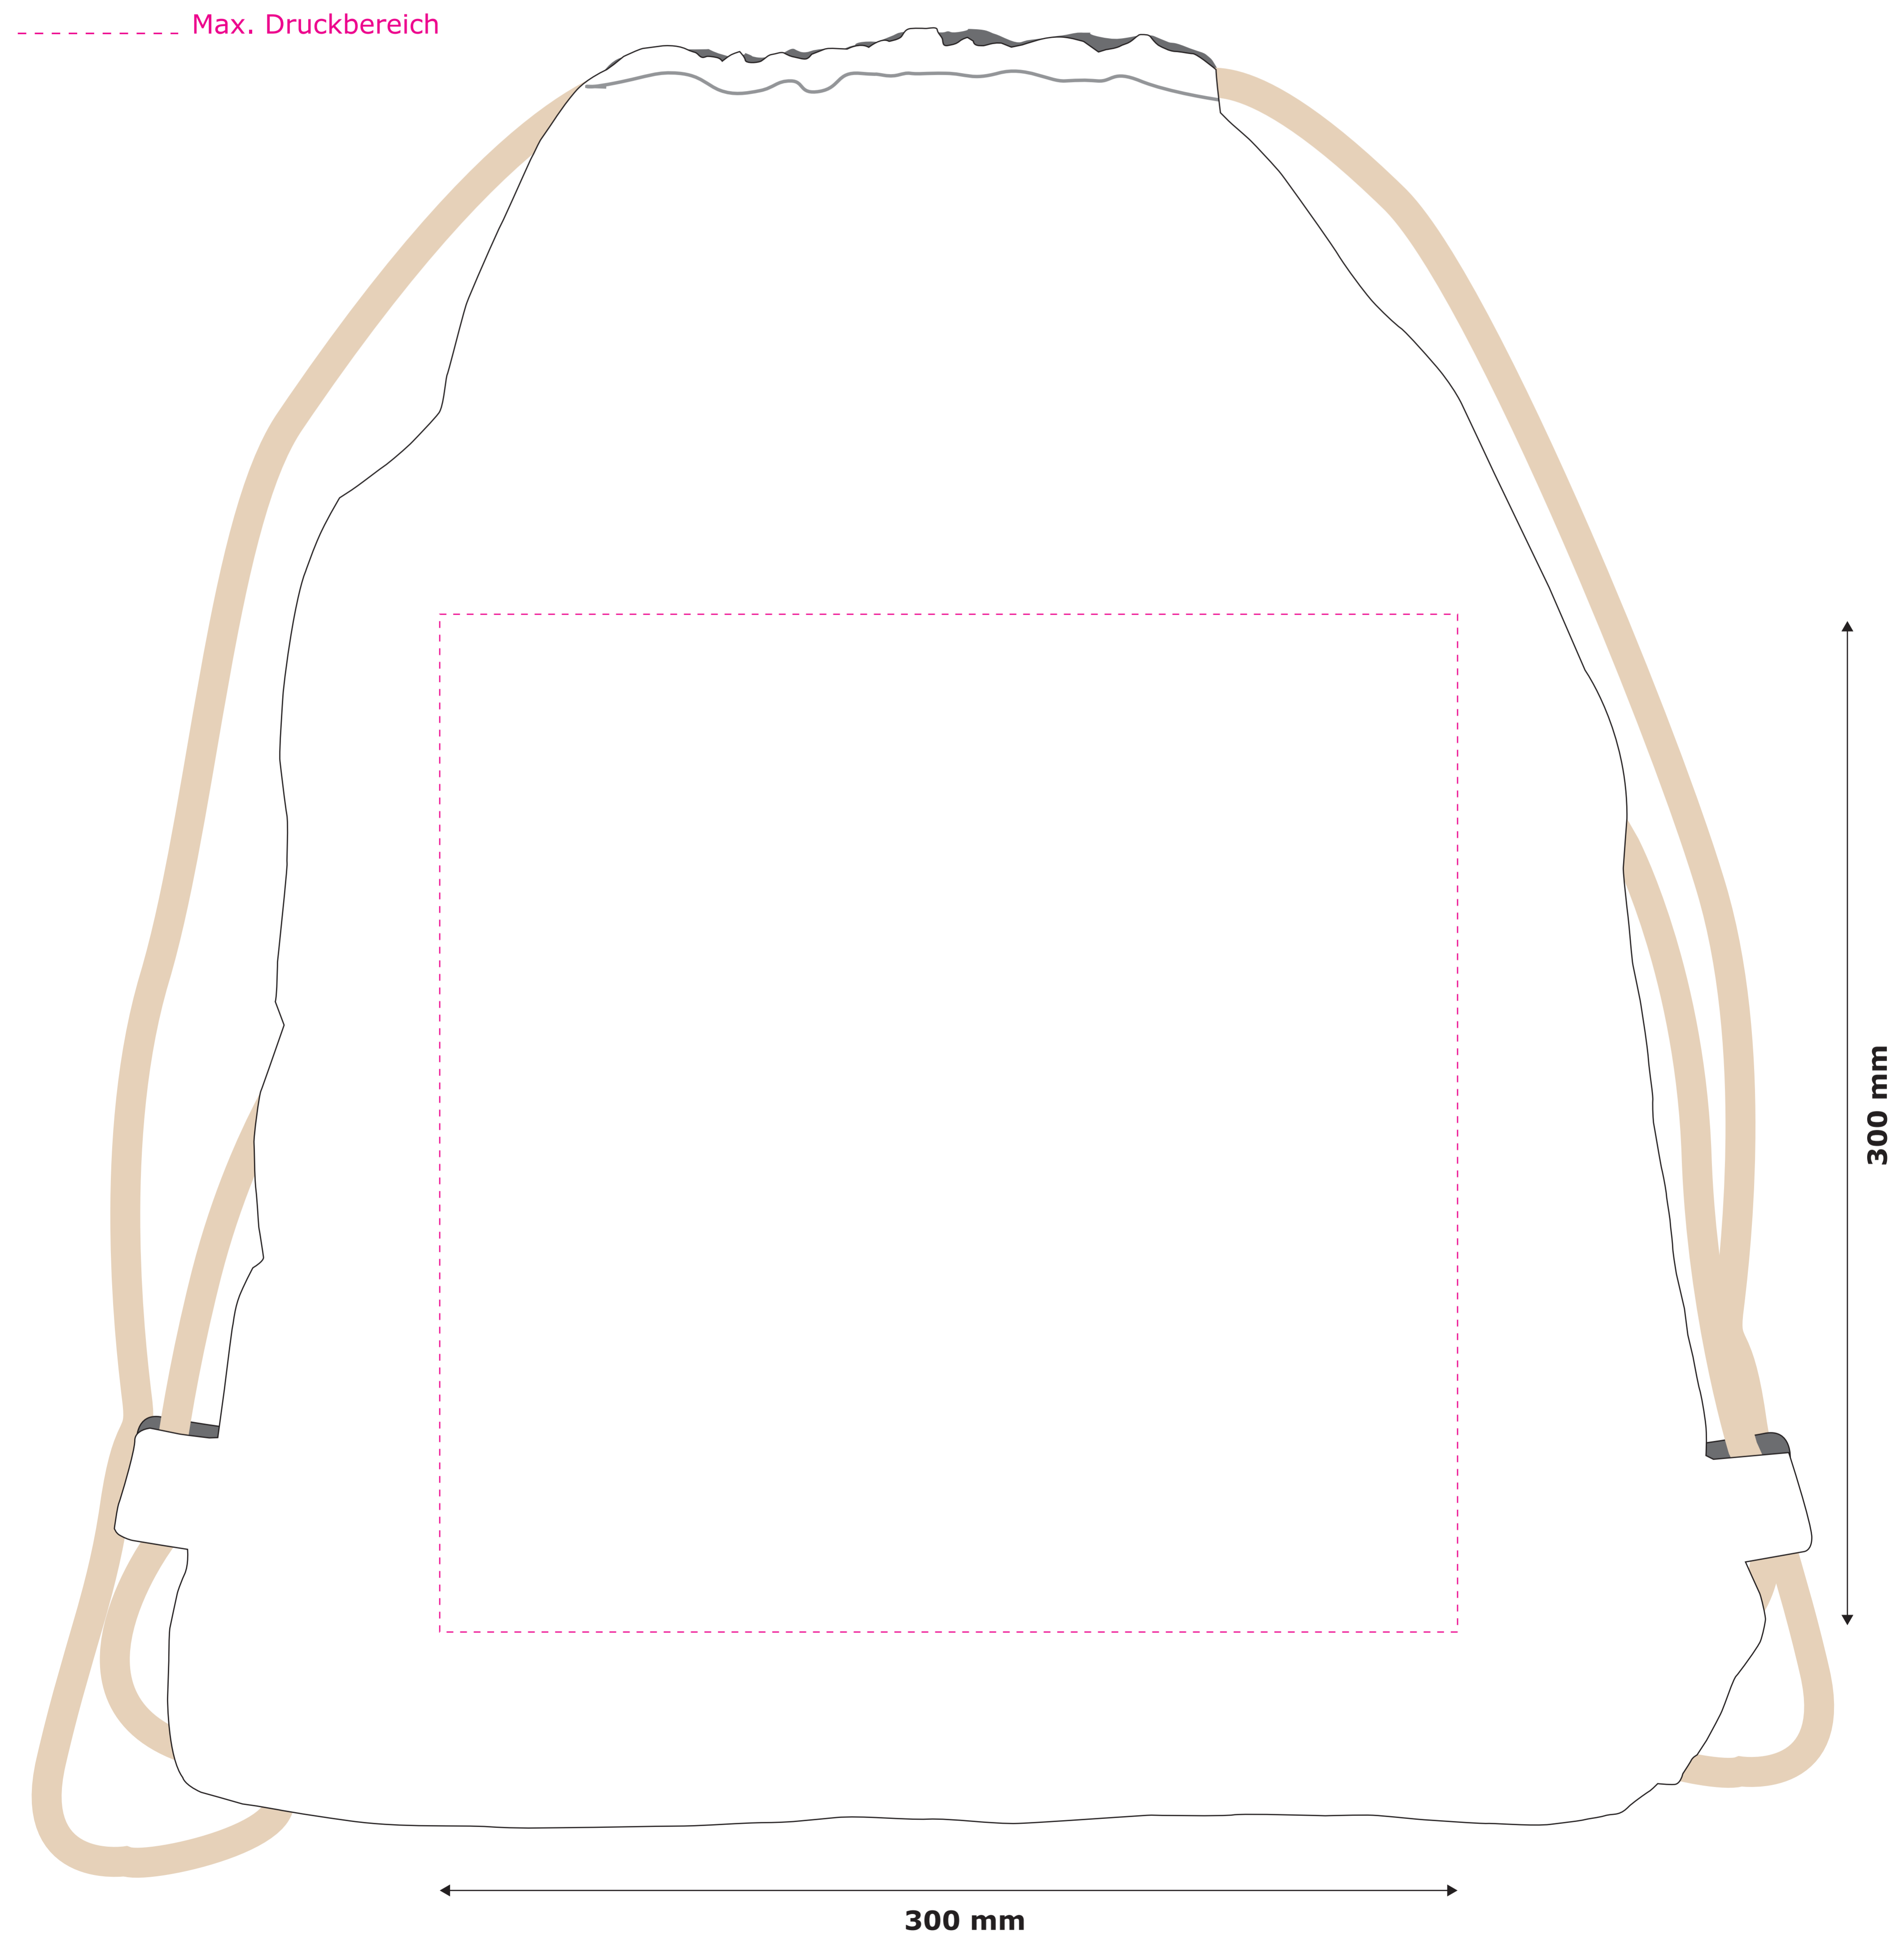

<b>Auftrags-Nr.:</b>	<b>00000</b>
<b>Modell-Nr.:</b>	<b>29</b>
<b>Farb-Nr.:</b>	<b>10</b>
<b>Größe:</b>	40 x 50 cm
<b>Druck:</b>	Vorderseite
<b>Druckfläche:</b>	30 x 30 cm
<b>Druckfarben:</b>	<ul style="list-style-type: none"> <li>■ Farbe</li> <li>■ Farbe</li> <li>■ Farbe</li> <li>■ Farbe</li> <li>■ Farbe</li> <li>■ Farbe</li> </ul>

**Baumwolltasche:** 40 x 50 cm  
**Material:** 100% Baumwolle (140 gm<sup>2</sup>)  
**Henkel:** Zuziehkordel  
**Bedruckung:** max. 6 farbig im Siebdruck

**Hinweis:**  
 Wir weisen darauf hin, dass es sich hierbei nur um eine Standardskizze handelt und nicht um eine farbverbindliche Darstellung. Je nach Material des Artikels sind minimale Farbabweichungen möglich. Die Magentalinie gibt den maximalen Druckbereich an, dieser ist in seiner Position nicht verschiebbar. Sollten Objekte darüber hinaus ragen, werden diese **NICHT** beschnitten.