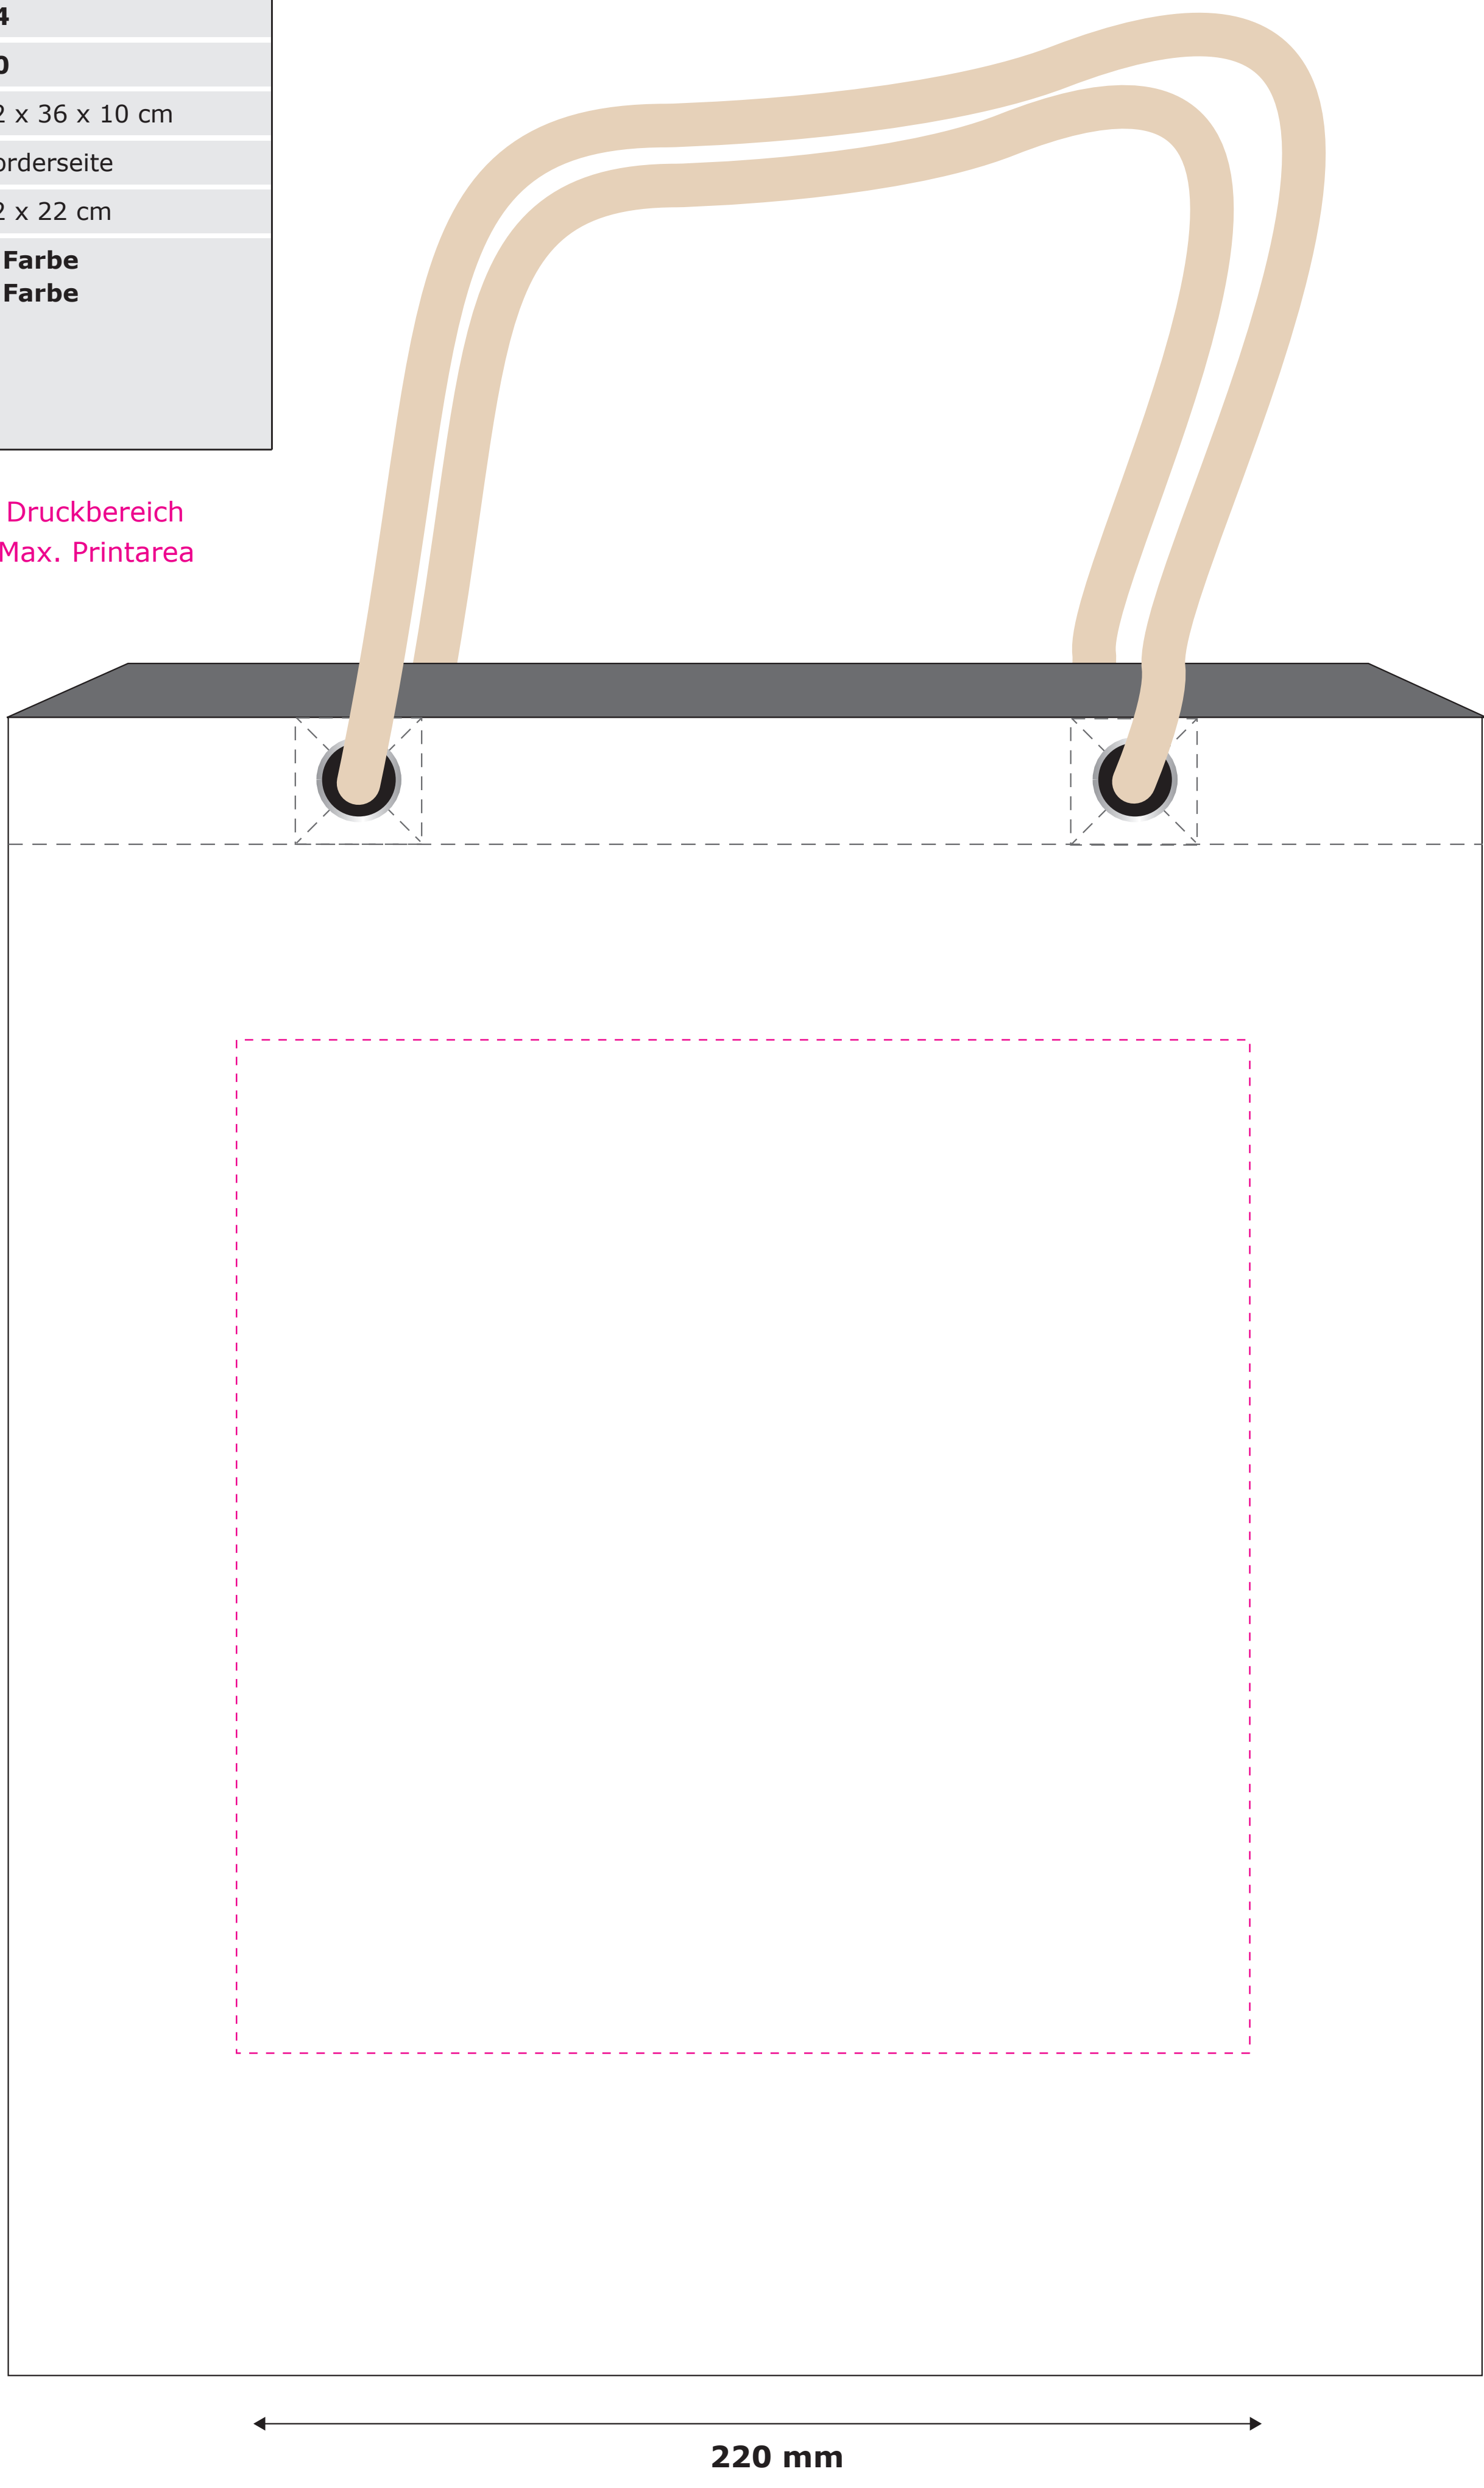

<b>Auftrags-Nr.:</b>	<b>00000</b>
<b>Modell-Nr.:</b>	<b>54</b>
<b>Farb-Nr.:</b>	<b>00</b>
<b>Größe:</b>	32 x 36 x 10 cm
<b>Druck:</b>	Vorderseite
<b>Druckfläche:</b>	22 x 22 cm
<b>Printcolours:</b>	■ Farbe ■ Farbe

----- Max. Druckbereich  
 ----- Max. Printarea

**Größe:** 32 x 36 x 10 cm  
**Material:** Non Woven (80 gm<sup>2</sup>)  
**Lange Kordel:** ca. 60 cm  
**Bedruckung:** max. 6 farbig im Siebdruck

**Hinweis:**  
 Wir weisen darauf hin, dass es sich hierbei nur um eine Standskizze handelt und nicht um eine farbverbindliche Darstellung. Je nach Material des Artikels sind minimale Farbabweichungen möglich. Die Magentalinie gibt den maximalen Druckbereich an, dieser ist in seiner Position nicht verschiebbar. Sollten Objekte darüber hinaus ragen, werden diese **NICHT** beschnitten.