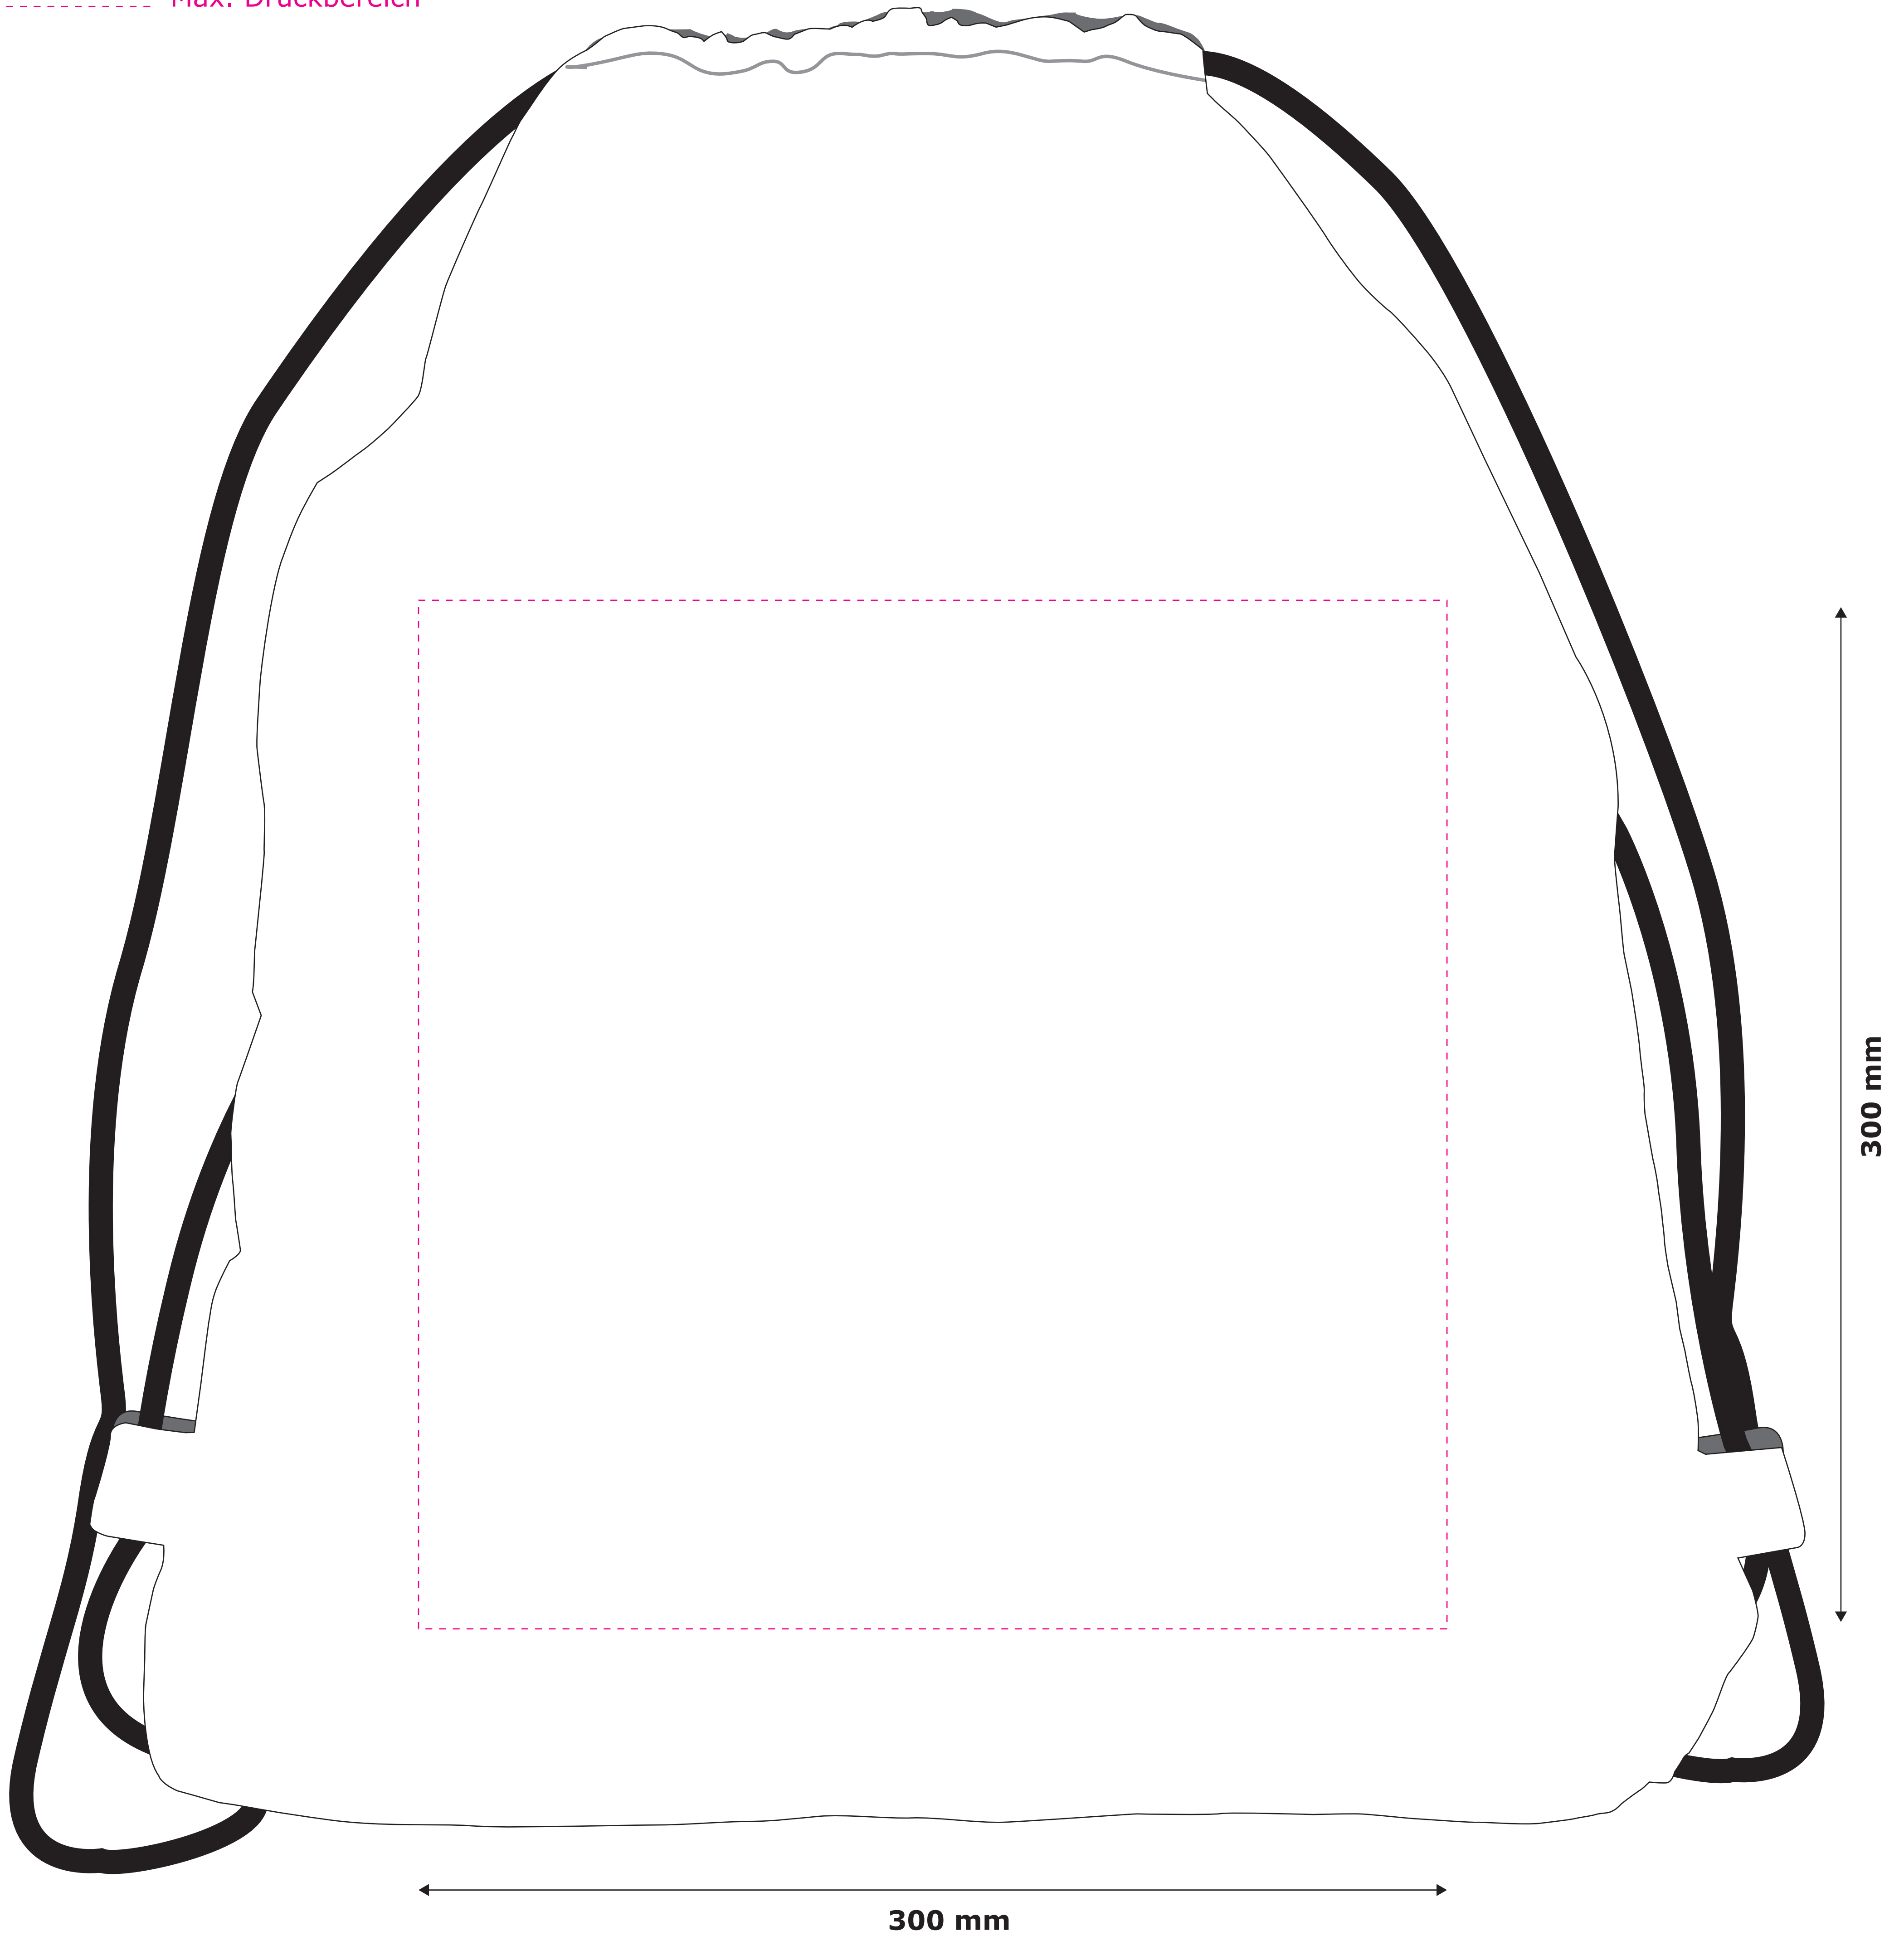

Auftrags-Nr.:	00000
Modell-Nr.:	59
Farb-Nr.:	00
Größe:	40 x 50 cm
Druck:	Vorderseite
Druckfläche:	30 x 30 cm
Druckfarben:	■ Farbe ■ Farbe

----- Max. Druckbereich

Baumwolltasche: 40 x 50 cm
Material: Non Woven (80 gm²)
Henkel: Zuziehkordel
Bedruckung: max. 6 farbig im Siebdruck

Hinweis:
 Wir weisen darauf hin, dass es sich hierbei nur um eine Standskizze handelt und nicht um eine farbverbindliche Darstellung. Je nach Material des Artikels sind minimale Farbabweichungen möglich. Die Magentalinie gibt den maximalen Druckbereich an, dieser ist in seiner Position nicht verschiebbar. Sollten Objekte darüber hinaus ragen, werden diese **NICHT** beschnitten.