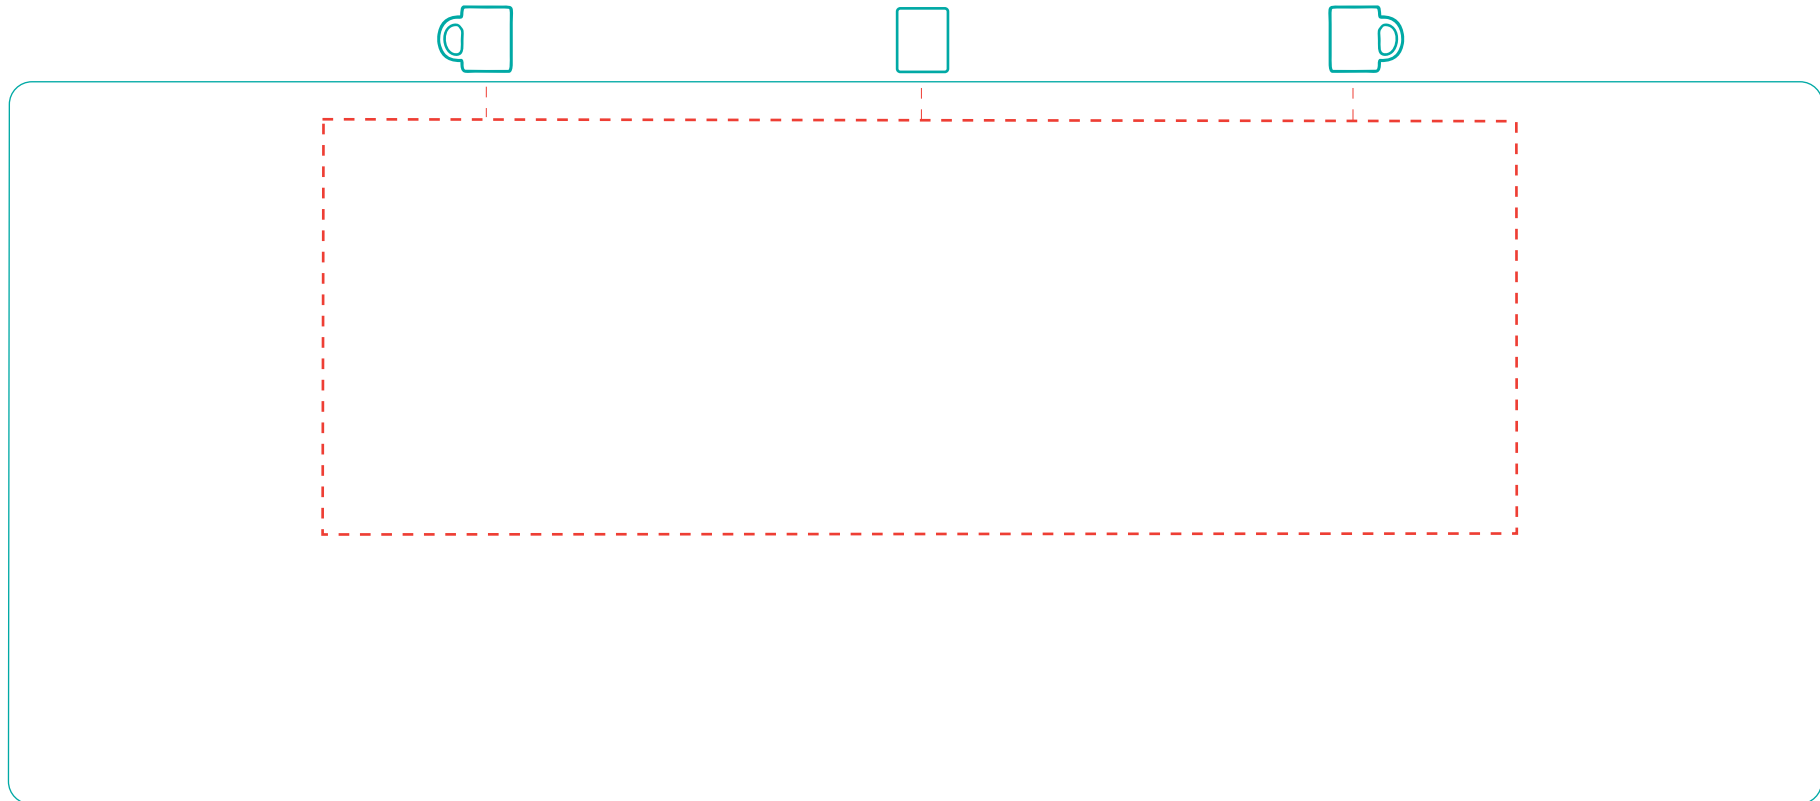

# Lisa

A 0001

# Direktdruck direct print

max. Druckfläche: Länge 158 mm, Höhe 55 mm  
max. printing area: length 158 mm, height 55 mm