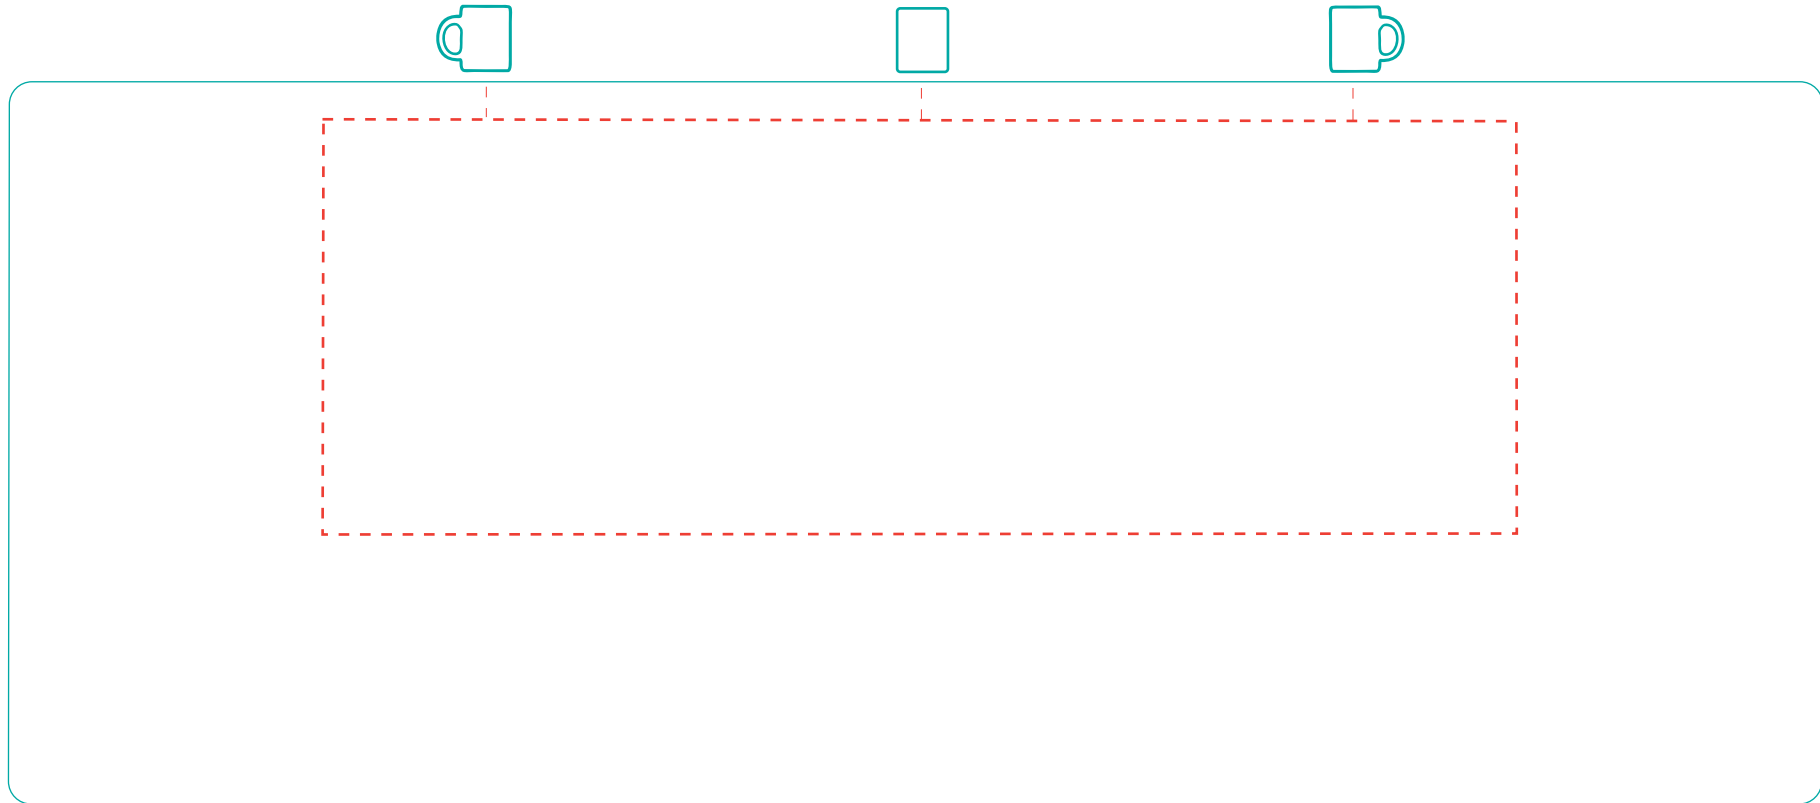

Elektra

A 0005

Direktdruck
direct print

max. Druckfläche: Länge 158 mm, Höhe 55 mm
max. printing area: length 158 mm, height 55 mm