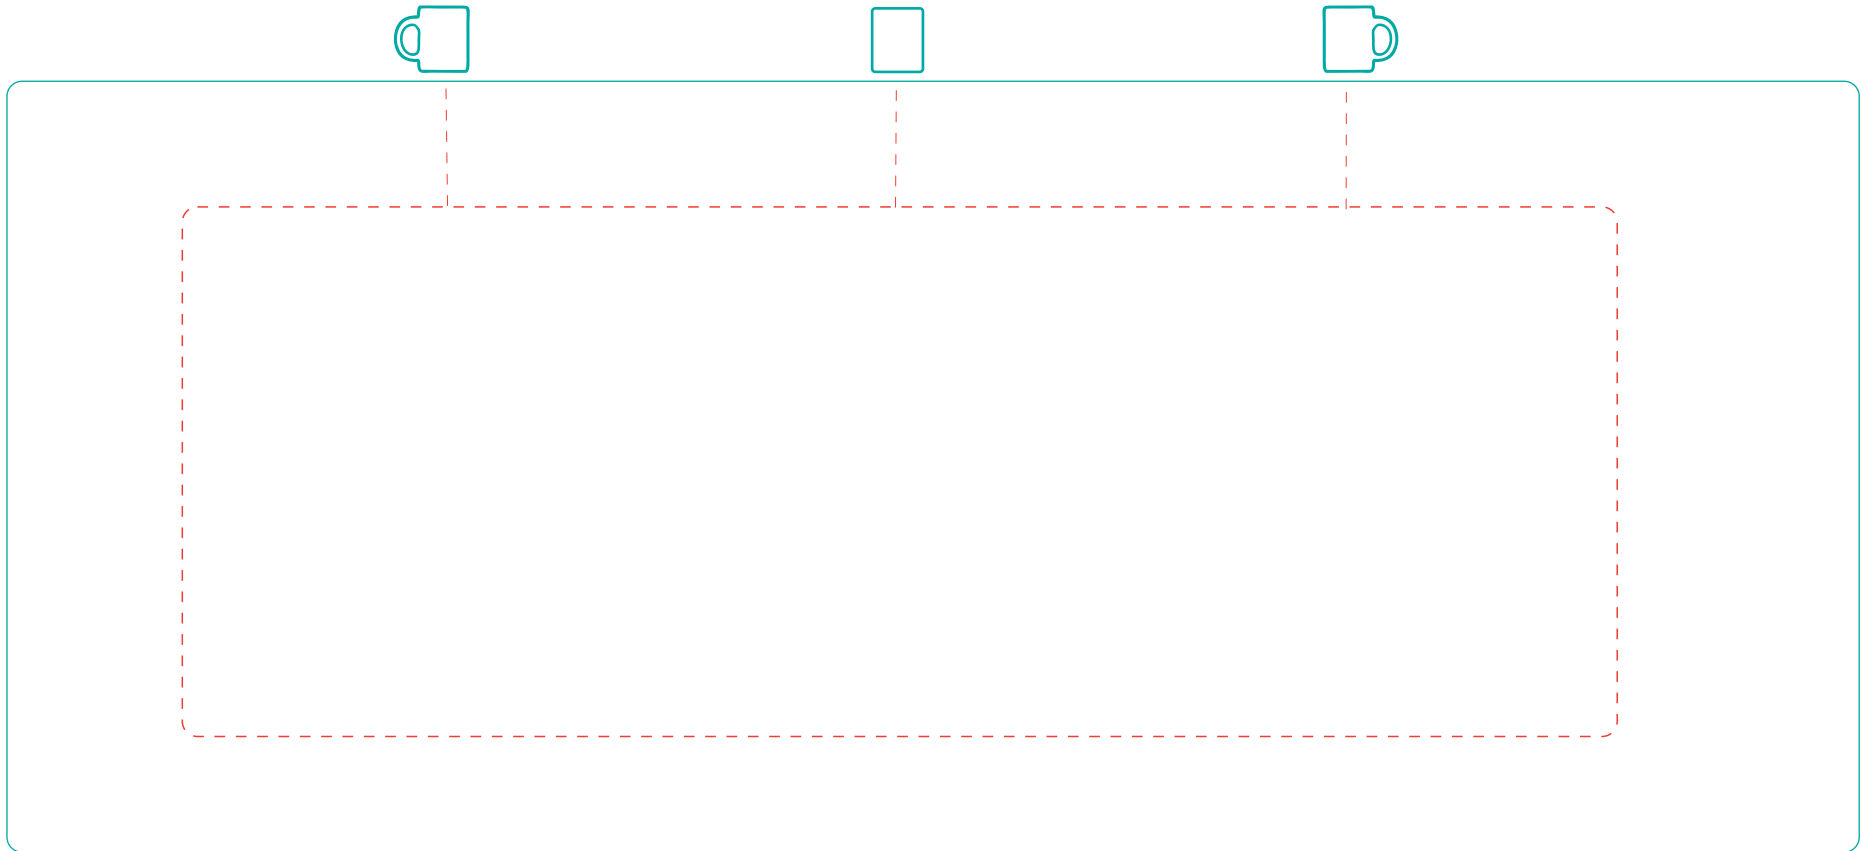

# Elsendorf

A 2521

Direktdruck  
direct print

max. Druckfläche: Länge 190 mm, Höhe 70 mm  
max. printing area: length 190 mm, height 70 mm