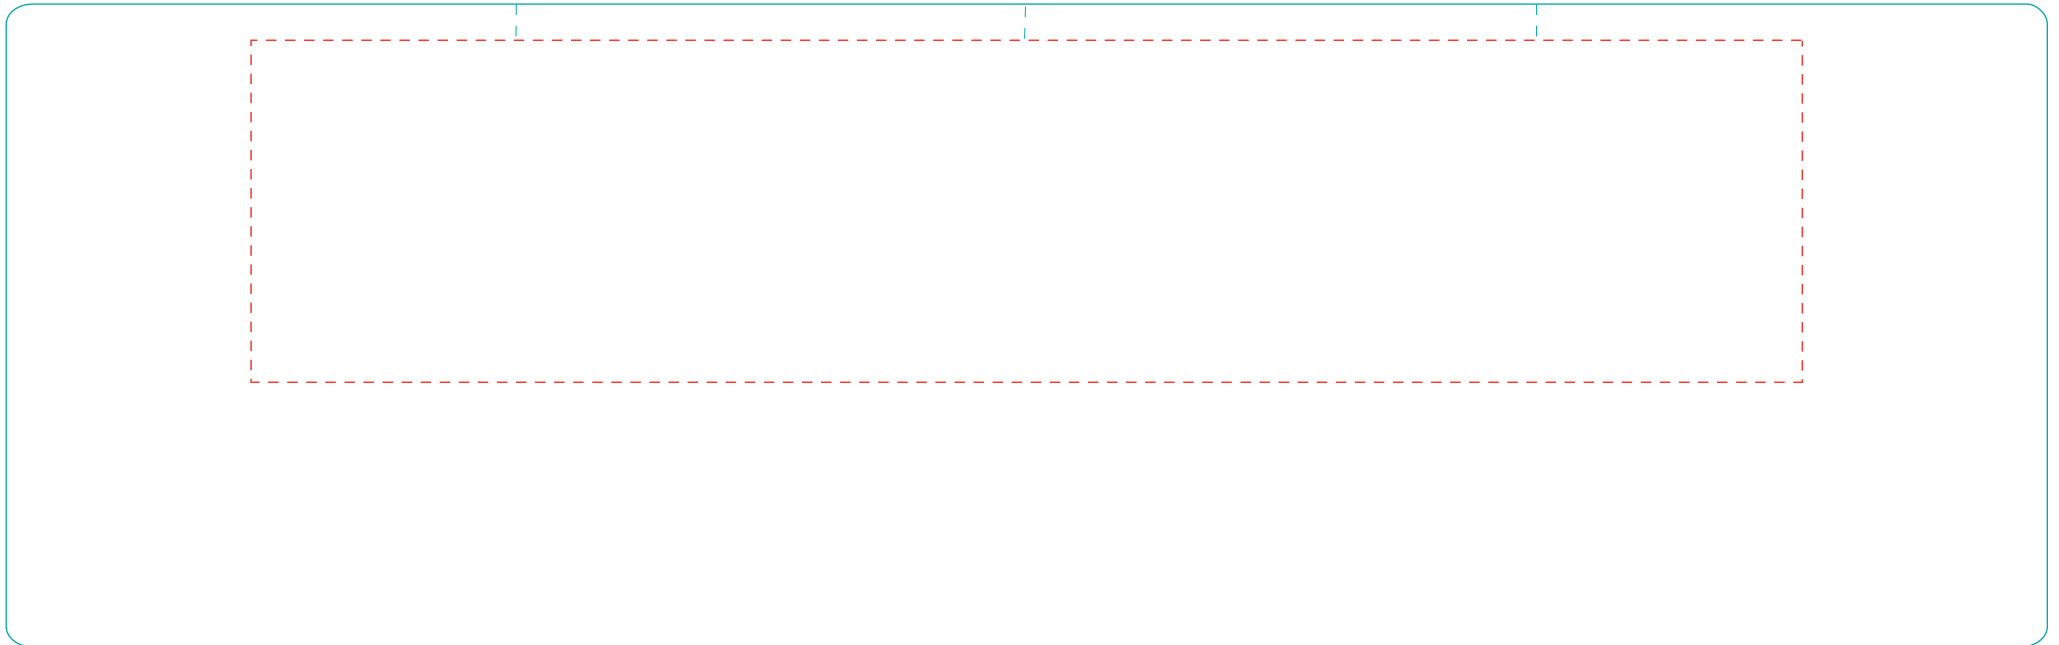

Emilia

A 2908

Direktdruck direct print

max. Druckfläche: Länge 205 mm, Höhe 45 mm
max. printing area: length 205 mm, height 45 mm