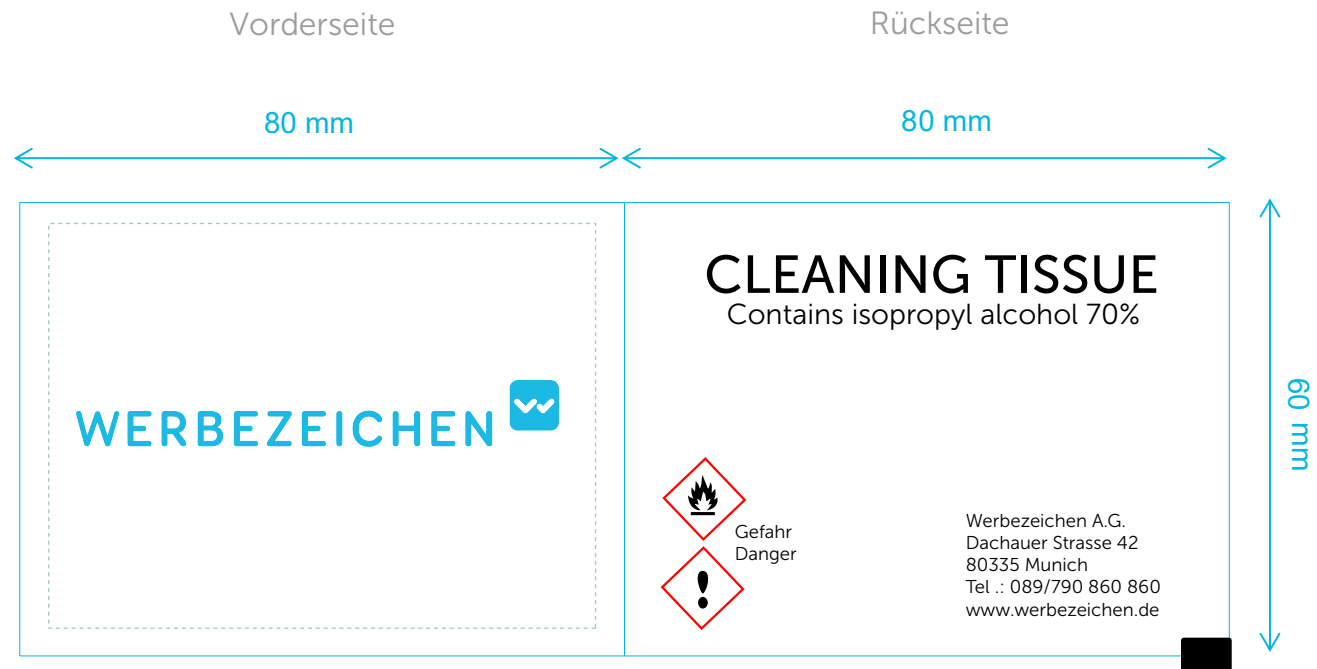

Reinigungstücher - Siegelrandbeutel

Grösse: 60 x 80 mm

— Endformat (Stanze/Cutline)
- - - - - Ihr Druckfläche